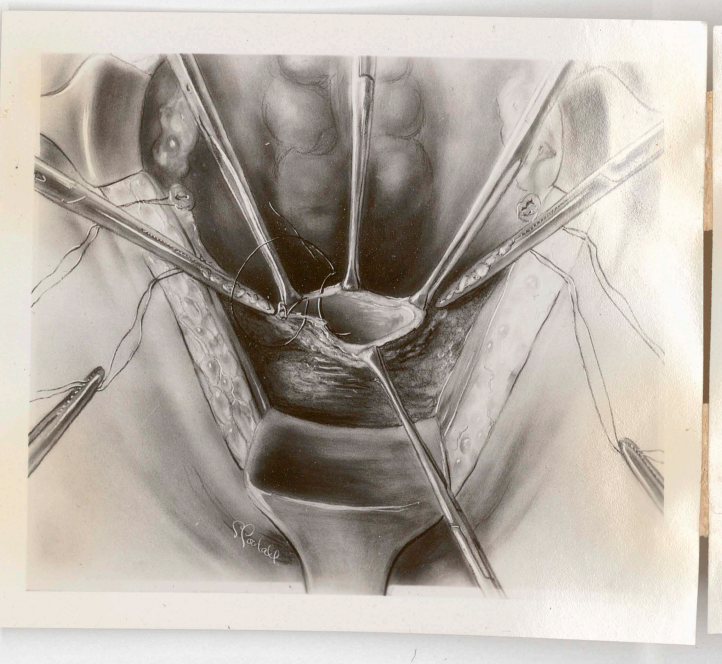

H. H. H. 57

Pine-apple:

Windmill:

Angler:

Spin-wheel:

Seal type:

Spindall '35'

Max Biedel
1923