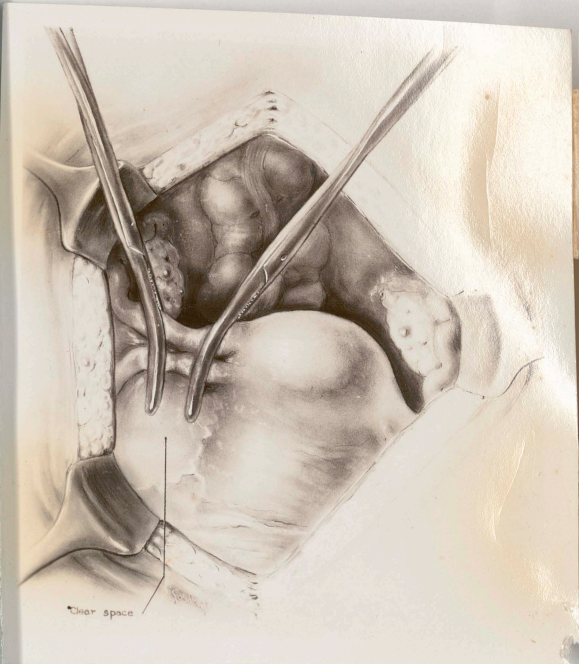

H. H. H. 57

Pine-apple:

Windmill:

Angler:

Spin-wheel:

Seal type:

Spindall '35'

Max Biedel
1923