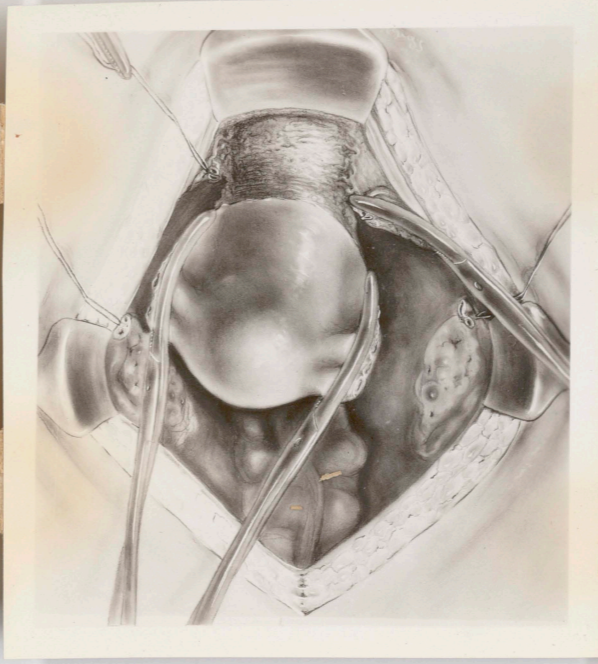

H. H. H. 57

Pine-apple:

Windmill:

Angler:

Spin-wheel:

Seal type:

Spindall '35'

Max Biedel
1923