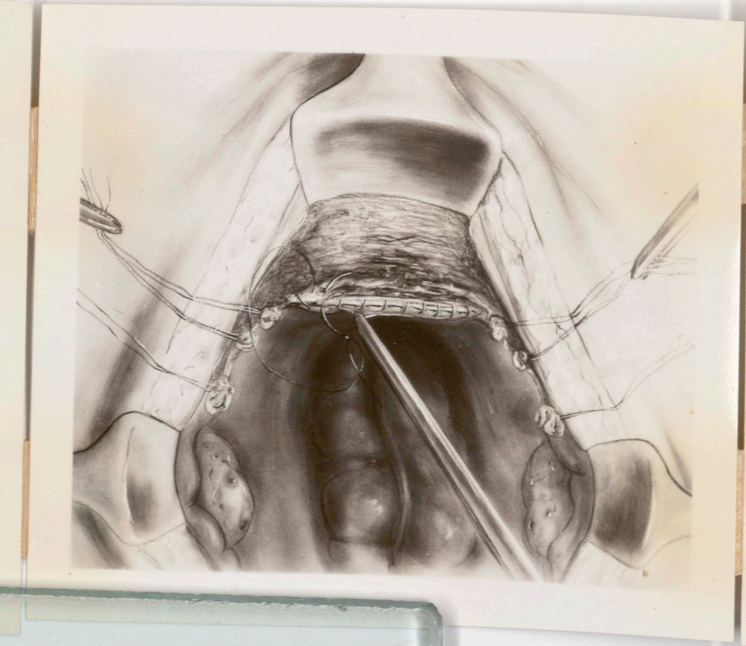

H. H. H. 57

Pine-apple:

Windmill:

Angler:

Spin-wheel:

Seal type:

Spindall '35'

Max Biedel
1923