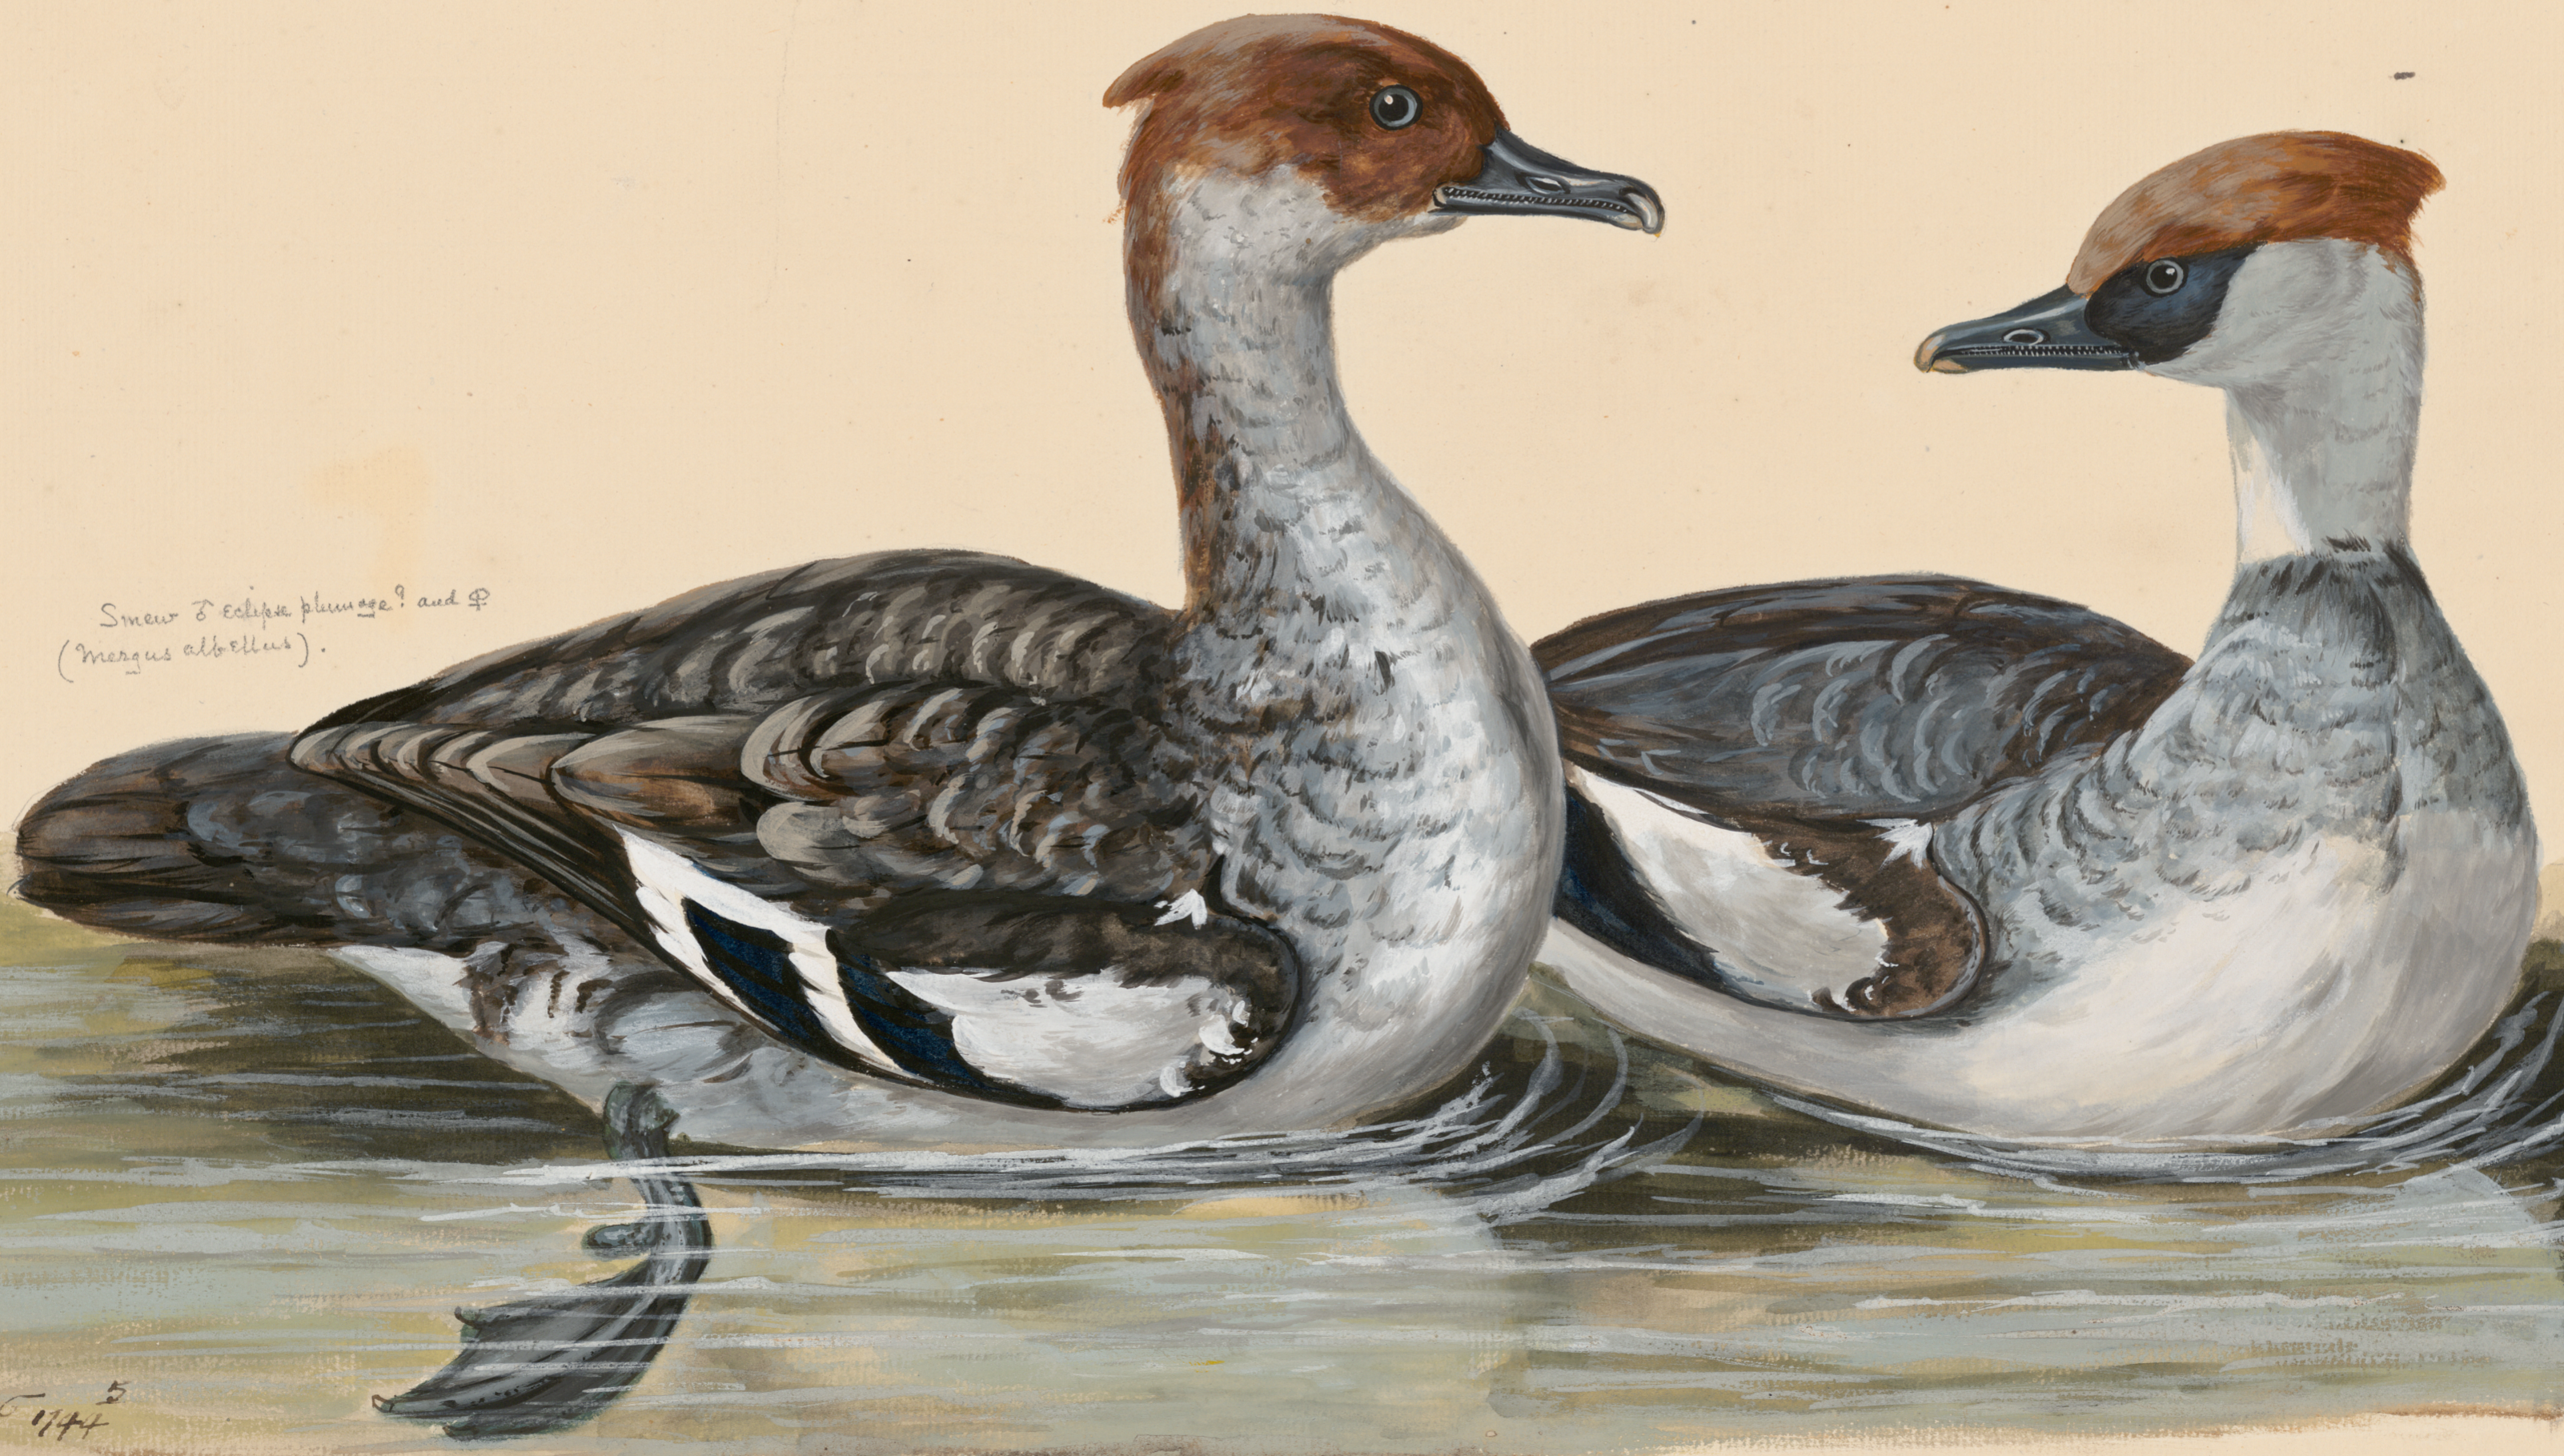

5134

823.

Snow ♂ eclipse plumage? and ♀
(Mergus albellus).

J. Gaillon Feb 5 1874
Fabruer

823