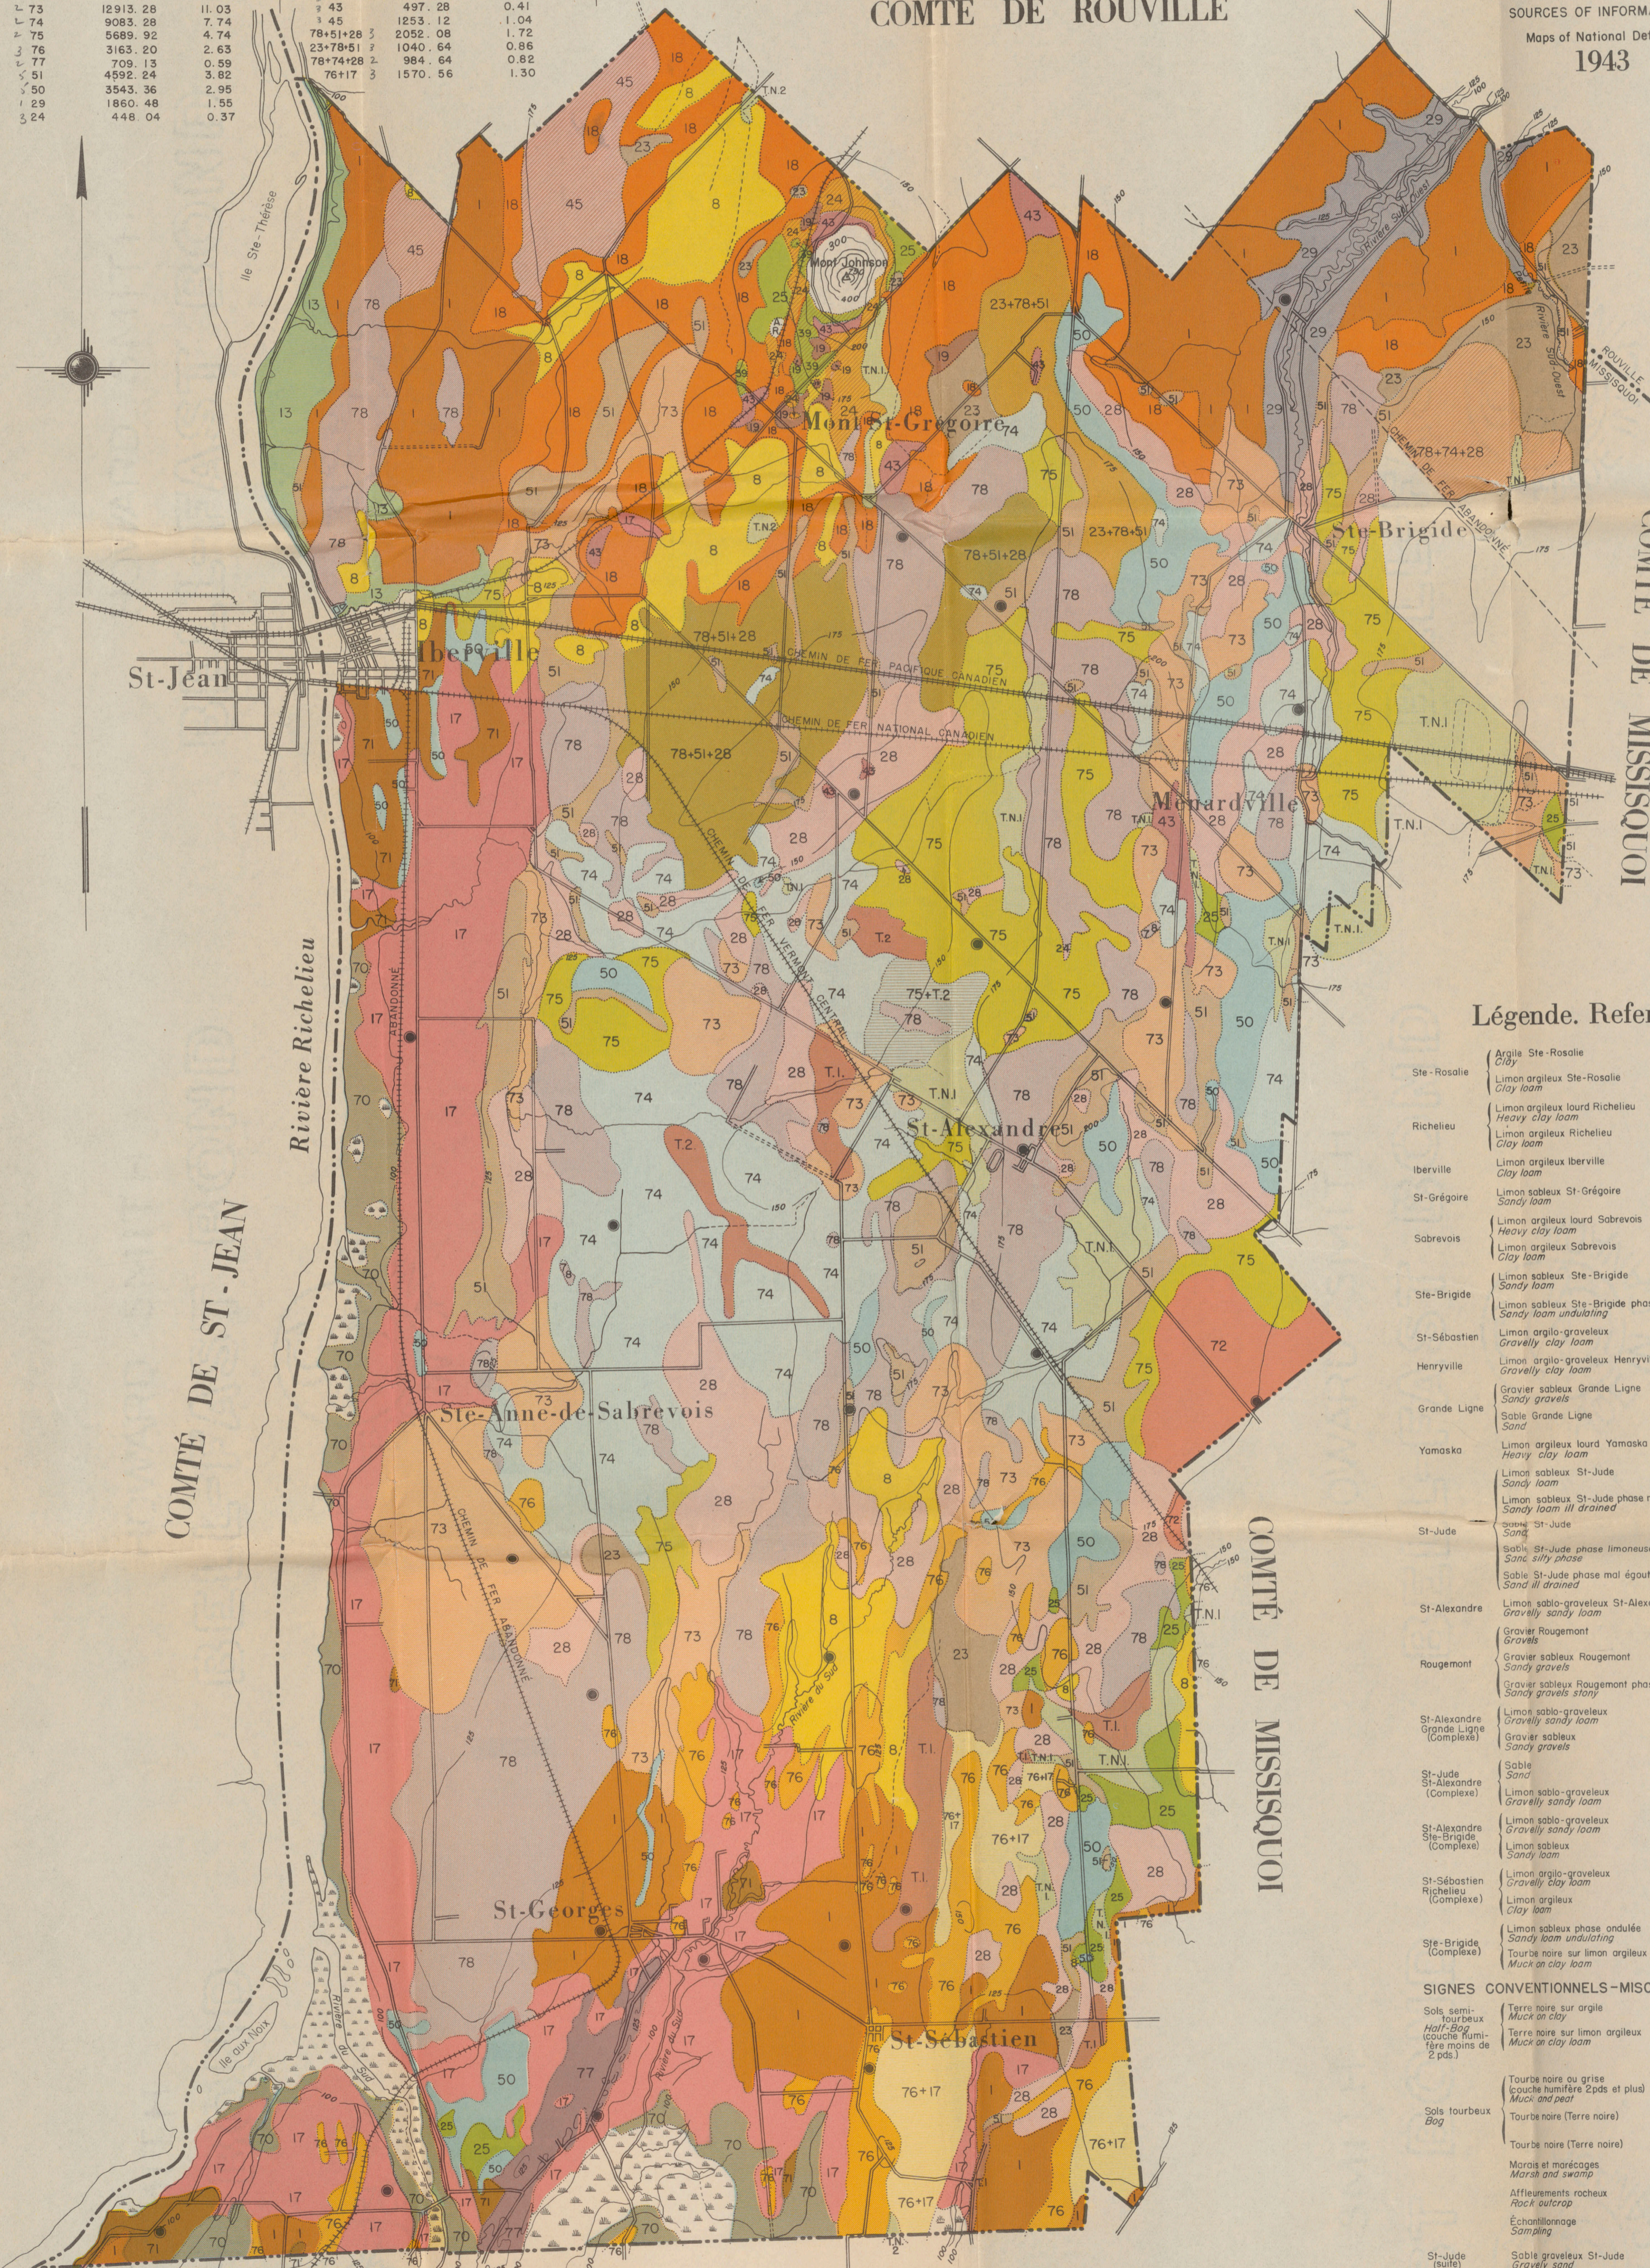

SOIL MAP
IBERVILLE COUNTY

PROVINCE DE QUÉBEC, CANADA.
MINISTÈRE DE L'AGRICULTURE
L'honorable Adélard Godbout, ministre. L.P.Roy, sous-ministre.
Service de la Grande Culture
André Auger, chef.

PROVINCE OF QUEBEC, CANADA.
DEPARTMENT OF AGRICULTURE
Honourable Adélard Godbout, Minister. L.P.Roy, Deputy-Minister.
Field Husbandry Branch
André Auger, chief.

NUMÉROS	SUPERFICIE approx. acres	% du TOTAL	NUMÉROS	SUPERFICIE approx. acres	% du TOTAL	NUMÉROS	SUPERFICIE approx. acres	% du TOTAL	
3	9668.56	8.12	3	6339.26	5.28	5	75+T2	0.34	
1	4450.56	3.70	3	136.72	0.11	T.1	920.32	0.76	
1	1047.36	0.87	3	1721.60	1.43	T.2	433.28	0.36	
1	11062.52	9.46	3	7179.08	5.98	T.N.1	3026.88	2.52	
5	2252.24	1.87	3	1019.84	0.85	T.N.2	66.88	0.05	
3	1493.60	1.24	5	12260.28	10.49	AR.	1939.52	1.61	
*	1211.84	1.01	5	183.22	0.15		10.88	0.00	
L	73	12913.28	11.03	1	497.28	0.41			
L	74	9083.28	7.74	1	1253.12	1.04			
L	75	5689.92	4.74	78+51+28	2056.08	1.72			
3	3163.20	2.63	23+78+51	1040.64	0.86				
L	77	709.13	0.59	78+74+28	984.64	0.82			
5	4592.24	3.82	76+17	1570.56	1.30				
5	3543.36	2.95							
1	1860.48	1.55							
3	448.04	0.37							

MONT JOHNSON ET PARTIES NON UTILISÉES - 2691.20 acres - 2.23%

Pour accompagner le Rapport du Laboratoire des Sols
SOURCES DE RENSEIGNEMENTS:
Cartes de la Défense Nationale
To accompany the Report of Soils Laboratory
SOURCES OF INFORMATION:
Maps of National Defence
1943

COMTÉ DE ROUVILLE

COMTÉ DE MISSISSOUI

COMTÉ DE ST-JEAN

COMTÉ DE MISSISSOUI

Légende. Reference.

Argile Ste-Rosalie	3	1
St-Rosalie	1	8
Limon argileux Ste-Rosalie	1	13
Richelieu	1	17
Iberville	5	70
St-Grégoire	1	71
Sabrevois	1	72
St-Brigide	2	74
St-Sébastien	3	76
Henryville	2	77
Grande Ligne	5	50
Yamaska	1	29
St-Jude	3	18
St-Jude	3	19
St-Jude	3	23
St-Jude	3	28
St-Alexandre	3	25
St-Alexandre	3	78
Rougemont	3	39
Rougemont	3	43
St-Alexandre	3	78+51+28
St-Jude	3	23+78+51
St-Alexandre	11	76+74+28
St-Sébastien	3	76+17
St-Brigide	1	75+T.2
St-Jude	1	T.1
St-Jude	1	T.2
St-Jude	1	T.N.1
St-Jude	1	T.N.2
St-Jude	1	AR.
St-Jude	1	24

Henri Talbot, Cartographe.