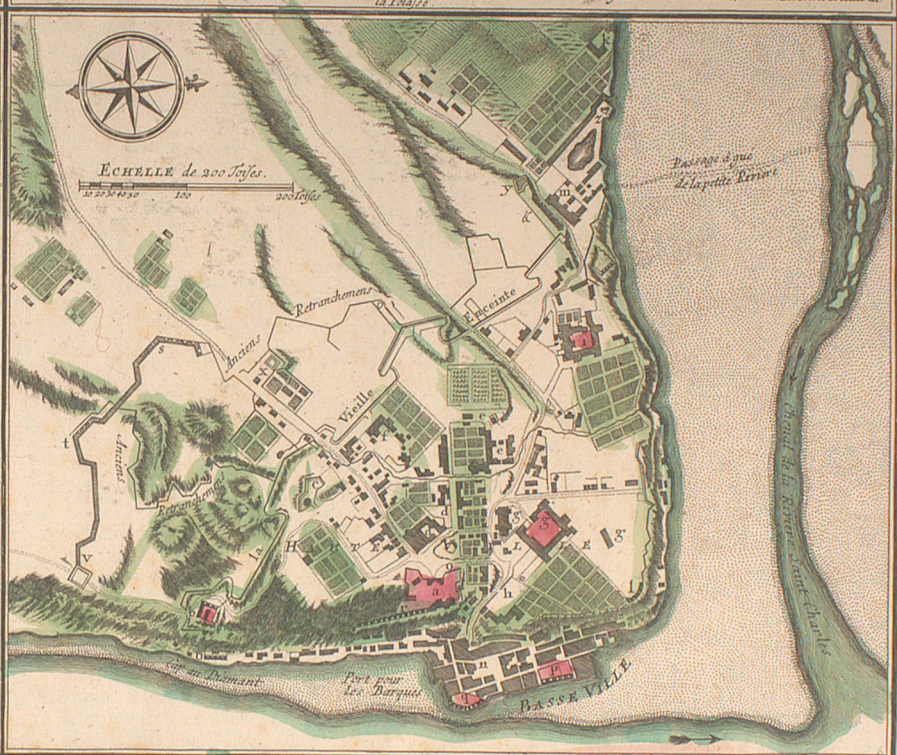

VORSTELLUNG einiger Gegenden und Plaetze in **NORD-AMERICA** unter Franzoefisch und Englische Jurisdiction gehoerig zu finden bey den Homannischen Erben in Nuernberg. N. 1756.

PLAN DU PORT ET VILLE DE LOUISBOURG, DANS L'ISLE ROYALE
A. Ville de Louisbourg. B. Cazernes. C. Chang qui sert de Port pendant l'Été on pare et sale la aux batteaux de pêche morüe pour les faire en suite sécher. D. Echafaux sur lesquels on pare et sale la morüe pour les faire en suite sécher. E. Batterie de 20 Canons. F. Batterie de 30 Canons. G. Batterie de 40 Canons. H. Batt. des Canons pour défendre la précédente. I. Batterie de 40 Canons. K. Batterie de 15 Canons. L. Batterie de 15 Canons. M. Batterie de 15 Canons.

PLAN de la Ville de QUEBEC. a. Fort St. Louis. b. Redoute du Cap au Diamant. c. Cavalier du Moulin. d. Les Récolets. e. Les Jesuites et dépendances. f. Les Ursulines. g. La Paroisse avec le Séminaire et dépendances. h. L'Évêché. i. L'Hôtel Dieu. k. St. Roch. l. Le Sault au Matlot. m. L'Intendance. n. Eglise de la baye Ville. o. Batt. de Yandreville. p. Batt. Dauphine. q. Batt. Royale. r. Batt. du Château. s. Bast. St. Louis. t. Bast. de la Glacière. v. Digue. w. Bast. de Joubert. x. Red. St. Ursule. y. Red. au Bourreau. z. Red. St. Roch. & Château de la Pêcherie.

PLAN OF THE TOWN OF HALIFAX IN NOVA SCOTIA

A. Picquet Forts & Barracks
B. Line of Defence composed of Logs
C. Place for the Courthouse
D. Place for a Church
E. Governours house
F. Ordnance Stores
G. Provision Stores for 3 Regiments
H. Settlements Stores
I. Provisions Stores
Round Road
Clear'd Land
Landing Point
Scale of English Feet
Echelle de Toises