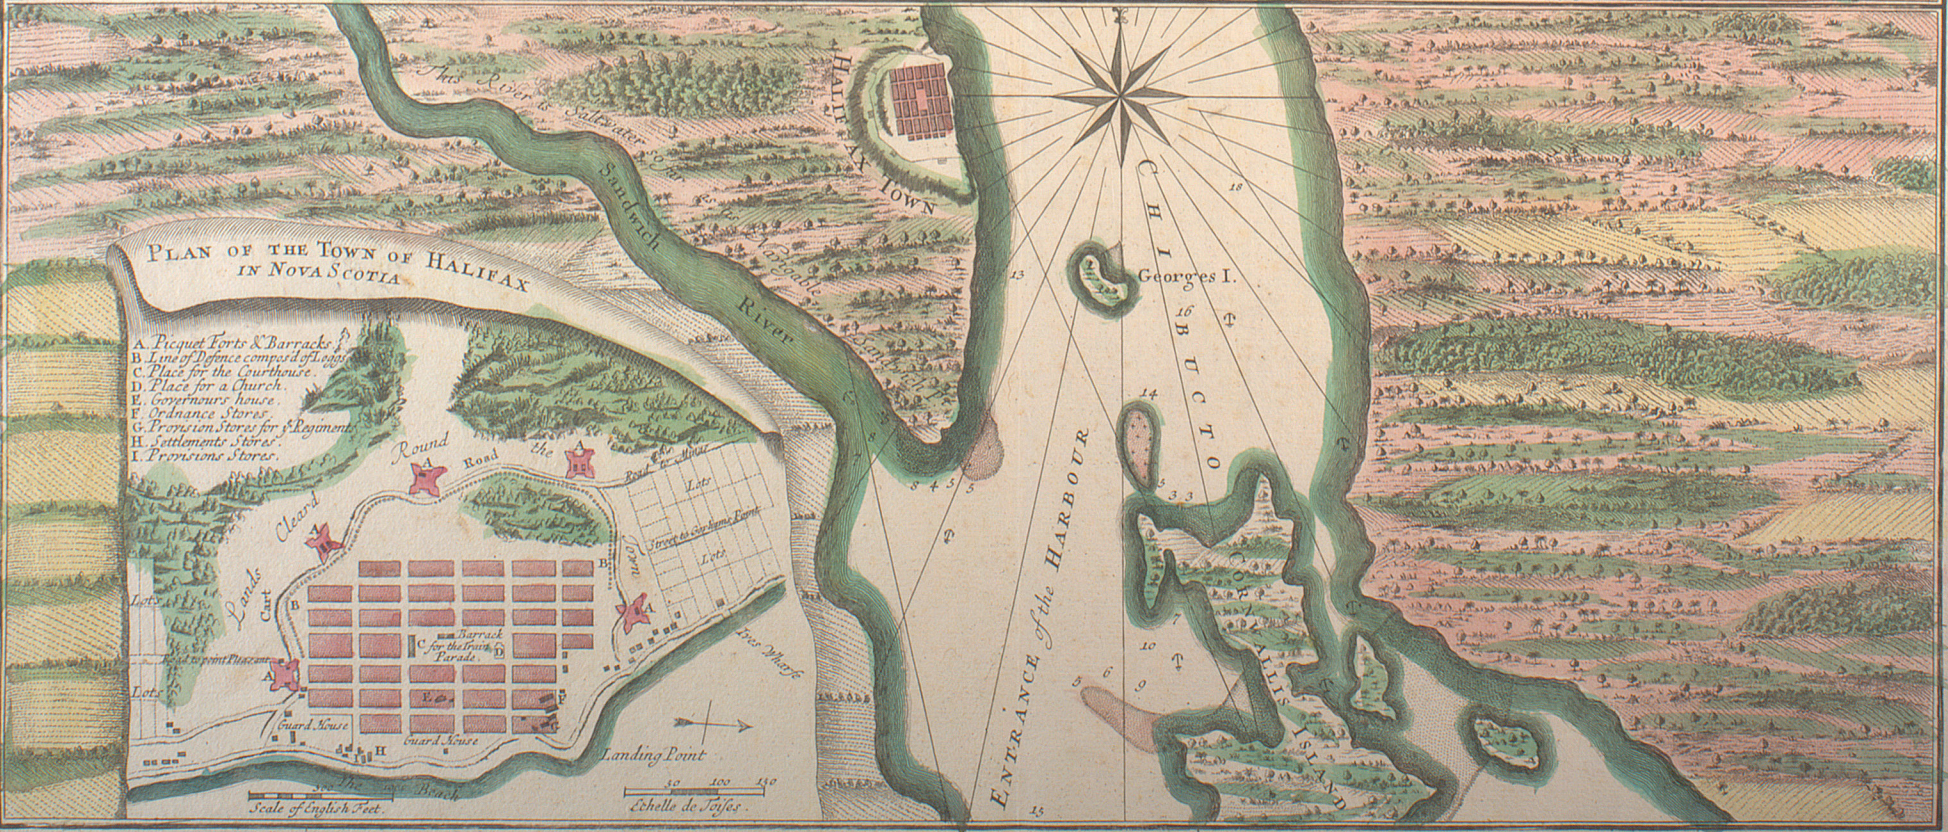

VORSTELLUNG einiger Gegenden und Plaetze in **NORD-AMERICA** unter Franzoefisch und Englische Jurisdiction gehoerig zu finden bey den Homannischen Erben in Nuernberg. N. 1756.

PLAN DU PORT ET VILLE DE LOUISBOURG, DANS L'ISLE ROYALE
A. Ville de Louisbourg. B. Cazernes. C. Chang qui sert de Port pendant l'Été on pare et sale la aux batteaux de pêche morüe pour les faire en suite sécher. D. Echafaux sur lesquels on pare et sale la morüe pour les faire en suite sécher. E. Batterie de 20 Canons. F. Batterie de 30 Canons. G. Batterie de 40 Canons. H. Batt. des Canons pour défendre la précédente. I. Batterie de 40 Canons. K. Batterie de 15 Canons. L. Batterie de 15 Canons. M. Batterie de 15 Canons.

PLAN de la Ville de QUEBEC. a. Fort St. Louis. b. Redoute du Cap au Diamant. c. Cavalier du Moulin. d. Les Récolets. e. Les Jesuites et dépendances. f. Les Ursulines. g. La Paroisse avec le Séminaire et dépendances. h. L'Évêché. i. L'Hôtel Dieu. k. St. Roch. l. Le Sault au Matlot. m. L'Intendance. n. Eglise de la baye Ville. o. Batt. de Yandreville. p. Batt. Dauphine. q. Batt. Royale. r. Batt. du Château. s. Bast. St. Louis. t. Bast. de la Glacière. v. Digue. w. Bast. de Joubert. x. Red. St. Ursule. y. Red. au Bourreau. z. Red. St. Roch. & Château de la Pêcherie.

PLAN OF THE TOWN OF HALIFAX IN NOVA SCOTIA

A. Picquet Forts & Barracks
B. Line of Defence composed of Logs
C. Place for the Courthouse
D. Place for a Church
E. Governours house
F. Ordnance Stores
G. Provision Stores for 3 Regiments
H. Settlements Stores
I. Provisions Stores
Round Road
Clear'd Land
Landing Point
Scale of English Feet
Echelle de Toises